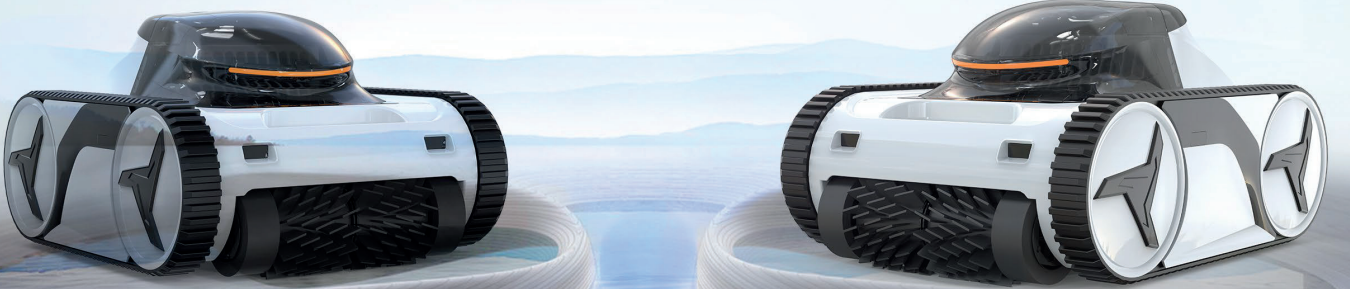

## FREEDRIVE

### WIRELESS POOL ROBOT

FREE YOUR IMAGINATION

Kablolardan kurtulmanızı sağlayan Freedrive teknolojisi ve patentli I-Mapping sistemine sahip Black Warrior şarjlı havuz robotu ile, ile her şekil ve ebatta havuzu yorulmadan temizleyebilirsiniz.