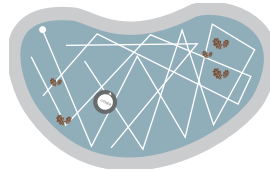

#### Diğer özellikler

- Manyetik Filtre Sepeti Uzaktan kumanda
- Tam kapsama alanı ve temiz
- Patentli i-Mapping System
- Otomatik alan tespiti ve rota planlaması

#### Other

Rastgele dolaşım, daha az tarama ve daha az temizlik.

Uzun ve ağır kablolardan kurtulun, Black Warrior ile yüzmenin zevkini yaşayın..  
Kolay kullanım, kolay depolama  
Karmaşaya elvada diyin