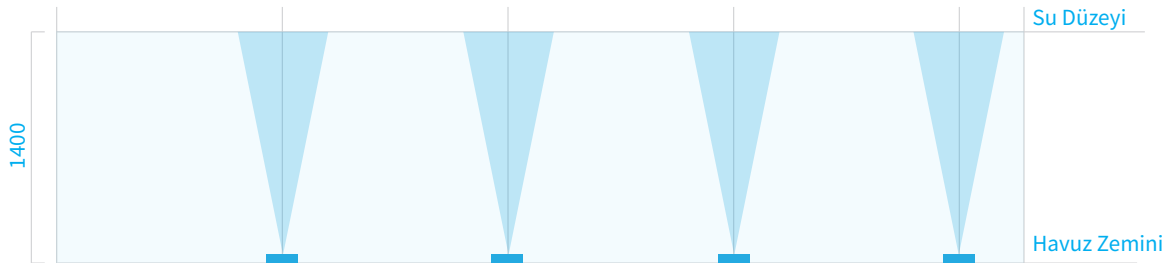

Zemin Masajı Sistemi Örneği

Creapool Türkiye

ISISO Sanayi Sitesi L Blok 7. Yol No: 9
Esenyurt / İstanbul
Telefon: +90 212 623 20 26 (3 Hat)
Fax : +90 212 623 20 28

Creapool İngiltere

C/O IDA&CO Building 3
Chiswick Business Park 566
Chiswick High Road J4 5YA London / UK
Telefon : +44 (786) 233 78 94

Turkey

Discover the potential

Designed and Production of Turkey

WhatsApp +90 544 520 77 47

www.creapool.com.tr