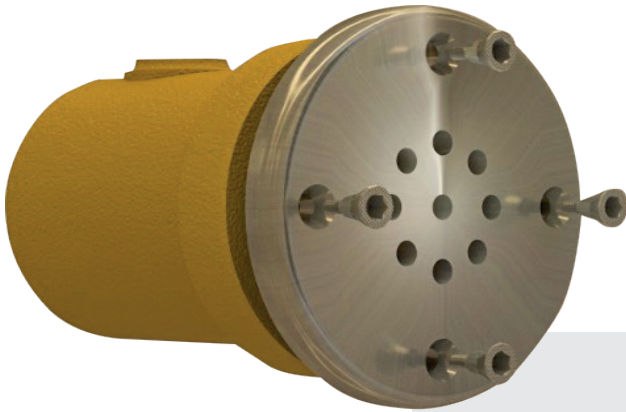

Hidro-masaj & Terapi Nozulları Serisi

Yüksek Kalite | Uzun Ömürlü | Yüksek Verimlilik

%40
Daha Verimli...

**Bakım
Gerektirmez!**

Rakiplerine Oranla
%30
Maliyet Avantajı

🌊 Nozul Türleri

Mini
8-10 m³/saat

Midi
15/18 m³/saat

Maxi
26/40 m³/saat

Ultra
40/60 m³/saat

Monoblok Döküm Bronz

AISI 316 Kapak

Hava Girişi

Su Girişi

Bronz Nozul Gövdesi

Bağlantı Contası

Paslanmaz Vidalar

AISI 316 Paslanmaz Çelik Kapak

Avantajları

- * Yüksek kaliteli Hidro-masaj terapisi.
- * Daha az yer kaplar ancak çok etkilidir.
- * Kimyasallara karşı dayanıklı.
- * Kolay kurulum ve montaj.
- * Montaj hatalarını ortadan kaldırır.
- * Özel tasarlanmış monoblok gövde.
- * Özel tasarlanmış monoblok gövdesi sayesinde her derinlikte maksimum performans, mükemmel hava-su karışımı.
- * AISI 316 paslanmaz kaplama ile artırılmış masaj kalitesi.

Kullanım Alanları

Mükemmel Hidro-terapi etkisi ve masajı

Birden fazla Creapool Nozul ile Jetstream sistemi oluşturulabilir.

Duvar ve ayak tabanı masaj sistemi olarak kullanılabilir.

SPA, atraksiyon ve masaj havuzları, vitality havuzları ve benzerleri için ideal.