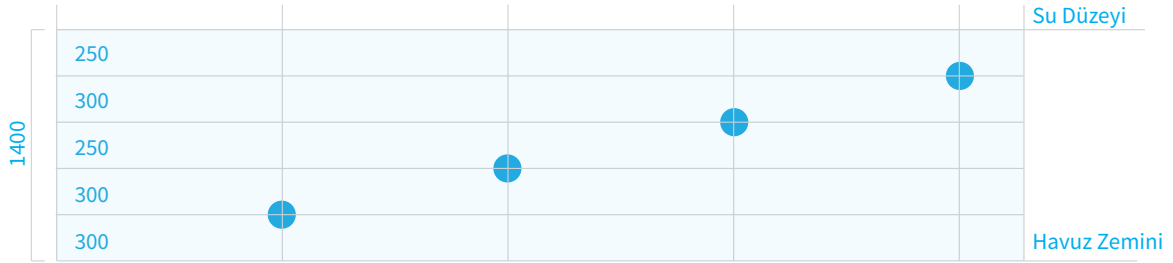

Avantajları

- Yüksek kaliteli Hidro-masaj terapisi.
- Daha az yer kaplar ancak çok etkilidir.
- Kimyasallara karşı dayanıklı.
- Kolay kurulum ve montaj.
- Montaj hatalarını ortadan kaldırır.
- Özel tasarlanmış monoblok gövde.
- Özel tasarlanmış monoblok gövdesi sayesinde her derinlikte maksimum performans, mükemmel hava-su karışımı.
- AISI 316 paslanmaz kaplama ile artırılmış masaj kalitesi.

Kullanım Alanları

Mükemmel Hidro-terapi etkisi ve masajı

Birden fazla Creapool Nozul ile Jetstream sistemi oluşturulabilir.

Duvar ve ayak tabanı masaj sistemi olarak kullanılabilir.

SPA, atraksiyon ve masaj havuzları, vitality havuzları ve benzerleri için ideal.

Duvar Masajı Sistemi Örneği